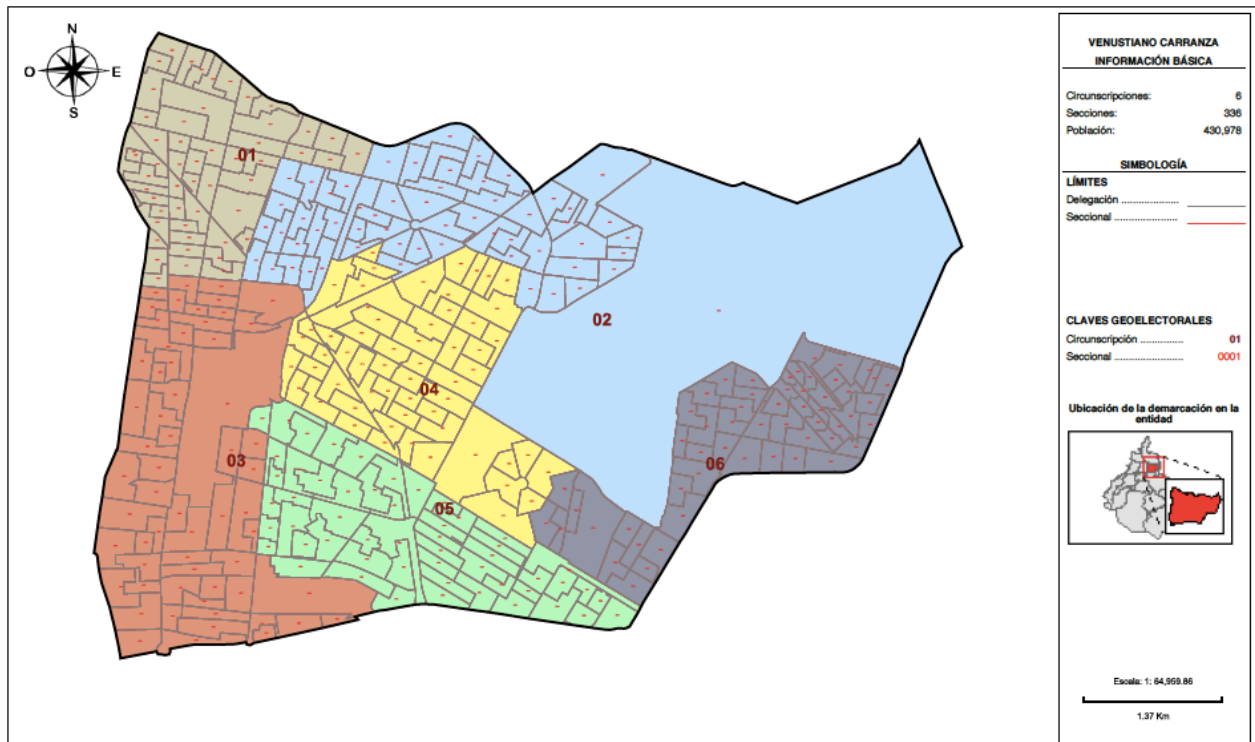

DELEGACIÓN / DEMARCACIÓN: **VENUSTIANO CARRANZA**

1. MAPA DE CIRCUNSCRIPCIÓN

SISTEMA DE CIRCUNSCRIPCIONES DE LA CIUDAD DE MEXICO
RESULTADOS DE LAS CIRCUNSCRIPCIONES PARA LA DELEGACIÓN VENUSTIANO CARRANZA

2. CANDIDATOS A CONCEJALES

<http://votoinformado.iecm.mx/conoce-a-tus-candidatas-y-candidatos/alcaldias/>

a. POR CIRCUNSCRIPCIÓN (Representación por Mayoría Relativa)

Frente (PAN-PRD-MC)	PRI	MORENA (+PT+PES)
----------------------------	------------	-------------------------